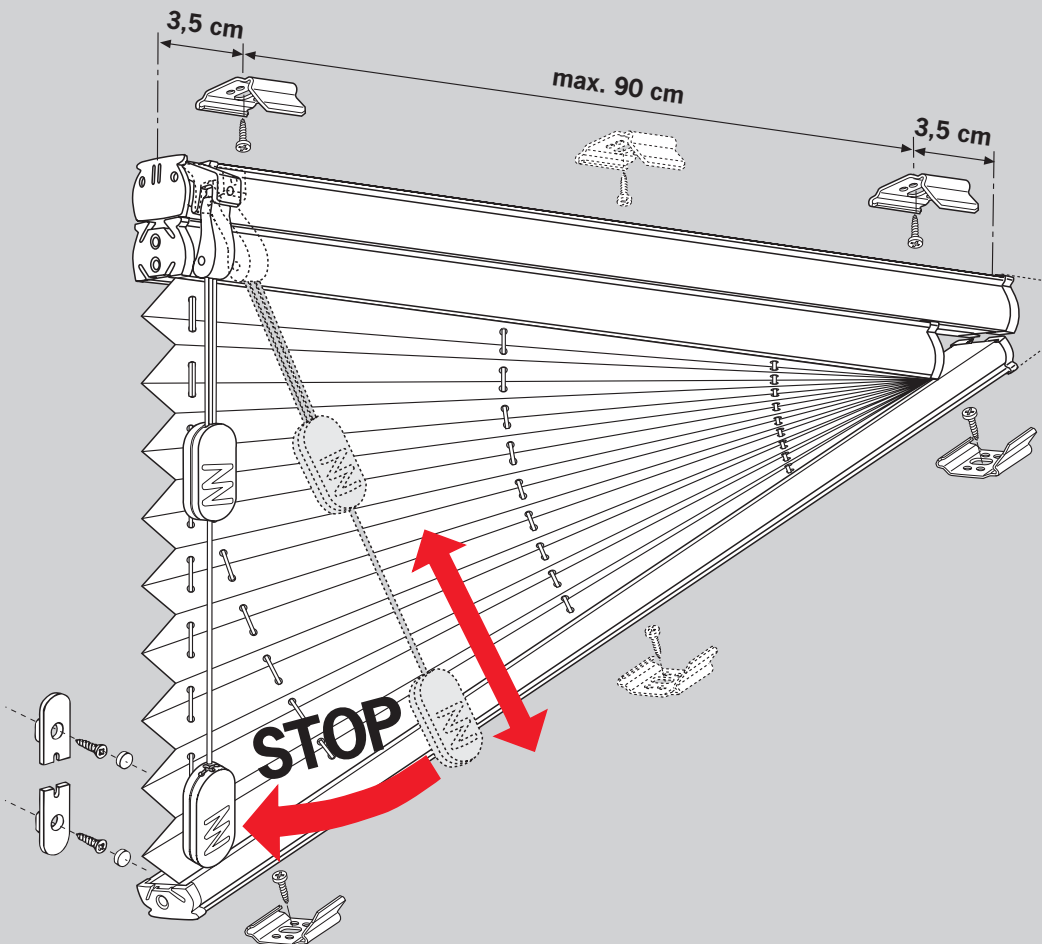

Wichtig! Bitte mit der Pflegeanleitung aufbewahren!
Important! Please keep together with care instructions!
Let op! Bewaren samen met de onderhoudsinstructies!
Important! Conserver ensemble avec les conseils d'entretien!
Importante! Conservare con le istruzioni per la manutenzione!
Важное указание! Просьба хранить вместе с руководством по уходу!

Cosiflor FD Slope 4

freihängend mit Schnurschloss
freehanging with cord lock
frijhangend, met koordrem
à suspension libre avec arrêt de cordon
sospensione con bloccaggio corda
Свободновисящие с тормозом шнура

Montage • Fitting • Montage • Montaggio • Монтаж
"Standard"   "Duette"

Demontage • Disassembly • Demontage • Démontage
Smontaggio • Демонтаж