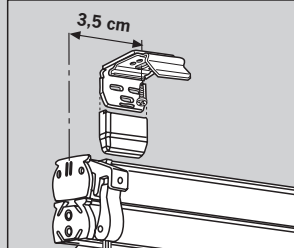

Cosiflor FD Slope 4

freihängend mit Schnurschloss
freehanging with cord lock
frijhangend, met koordrem
à suspension libre avec arrêt de cordon
sospensione con bloccaggio corda
Свободновисящие с тормозом шнура

Montage • Fitting • Montage • Montaggio • Монтаж
"Standard"   "Duette"