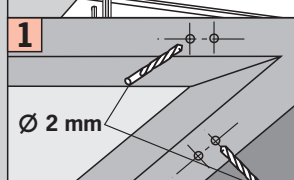

Cosiflor FD Slope 4

freihängend mit Schnurschloss
freehanging with cord lock
frijhangend, met koordrem
à suspension libre avec arrêt de cordon
sospensione con bloccaggio corda
Свободновисящие с тормозом шнура

Montage • Fitting • Montage • Montaggio • Монтаж
"Standard"   "Duette"