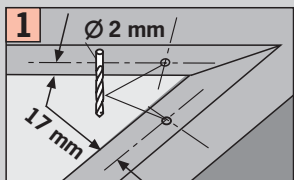

Cosiflor FD Slope 4

freihängend mit Schnurschloss
freehanging with cord lock
frijhangend, met koordrem
à suspension libre avec arrêt de cordon
sospensione con bloccaggio corda
Свободновисящие с тормозом шнура

Montage • Fitting • Montage • Montaggio • Монтаж
"Standard"   "Duette"