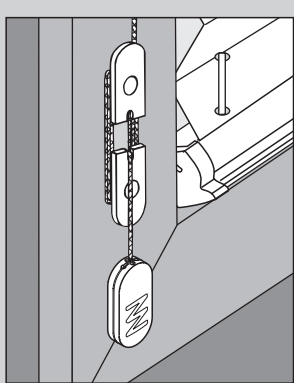

Cosiflor FD Slope 4

freihängend mit Schnurschloss
freehanging with cord lock
frijhangend, met koordrem
à suspension libre avec arrêt de cordon
sospensione con bloccaggio corda
Свободновисящие с тормозом шнура

Montage • Fitting • Montage • Montaggio • Монтаж
"Standard"   "Duette"