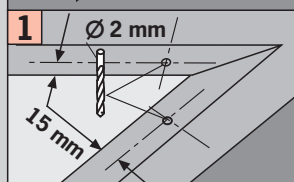

Cosiflor FD Slope 4

freihängend mit Schnurschloss
freehanging with cord lock
frijhangend, met koordrem
à suspension libre avec arrêt de cordon
sospensione con bloccaggio corda
Свободновисящие с тормозом шнура

Montage • Fitting • Montage • Montaggio • Монтаж
"Standard"   "Duette"