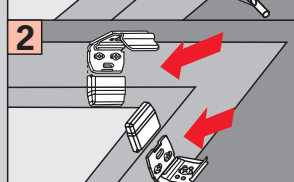

Cosiflor FD Slope 4

freihängend mit Schnurschloss
freehanging with cord lock
frijhangend, met koordrem
à suspension libre avec arrêt de cordon
sospensione con bloccaggio corda
Свободновисящие с тормозом шнура

Montage • Fitting • Montage • Montaggio • Монтаж
"Standard"   "Duette"