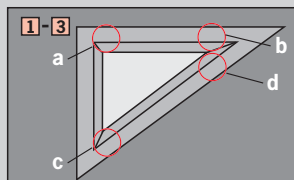

Cosiflor FD Slope 4

freihängend mit Schnurschloss
freehanging with cord lock
frijhangend, met koordrem
à suspension libre avec arrêt de cordon
sospensione con bloccaggio corda
Свободновисящие с тормозом шнура

Montage • Fitting • Montage • Montaggio • Монтаж
"Standard"   "Duette"